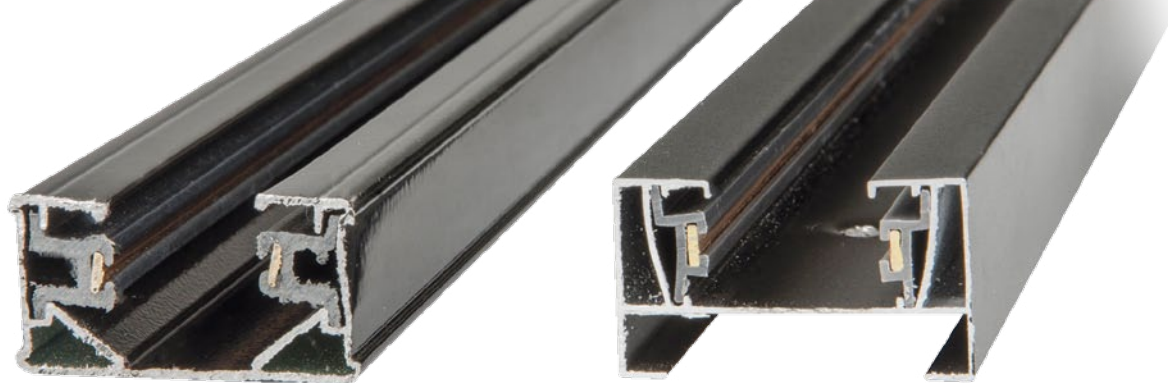

Шинопроводы для трековых систем освещения UBX-Q121, UBX-Q122

ДО 6 СВЕТИЛЬНИКОВ НА 1 М!

UBX-Q121

UBX-Q122

Серии шинопроводов и коннекторов UBX-Q121 и UBX-Q122 не совместимы между собой, потому что имеют разную конфигурацию.