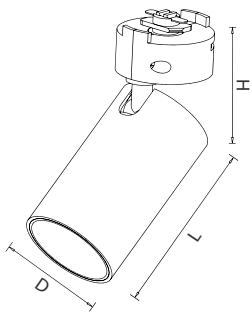

ULB-Q276

- 8 Вт
- 15 Вт
- 40 Вт
- 25 Вт
- 32 Вт

- 180-240 V
- 30000 ЧАСОВ СЛУЖБЫ
- ГАРАНТИЯ 2 ГОДА
- Ra ≥80
- +45° -10°
- 4000 K белый свет
- 3000 K тёплый свет
- 24°
- IP40
- УХЛ4

с адаптером для однофазного шинопровода