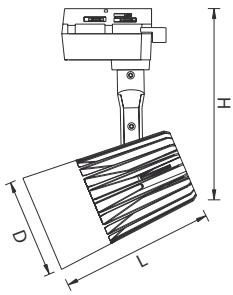

ULB-Q274

- 25 Вт
- 30 Вт
- 40 Вт