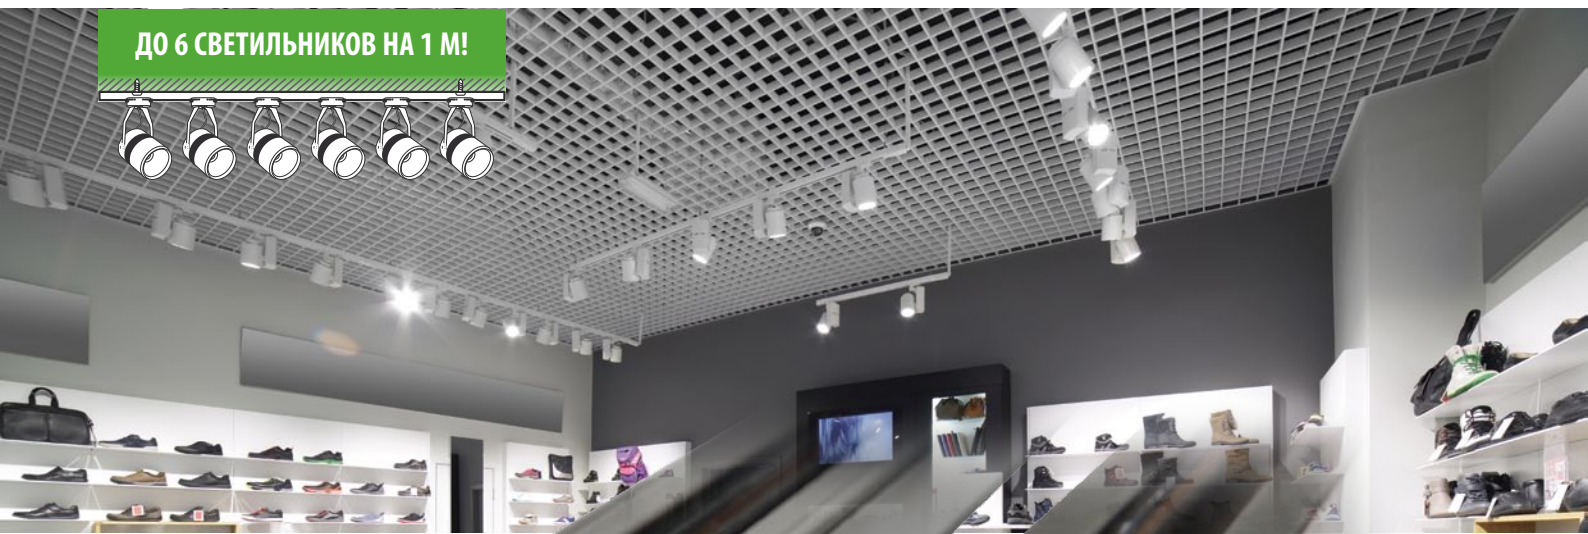

Шинопроводы для трековых систем освещения UBX-Q121, UBX-Q122

ДО 6 СВЕТИЛЬНИКОВ НА 1 М!

UBX-Q121

UBX-Q122

Серии шинопроводов и коннекторов UBX-Q121 и UBX-Q122 не совместимы между собой, потому что имеют разную конфигурацию.