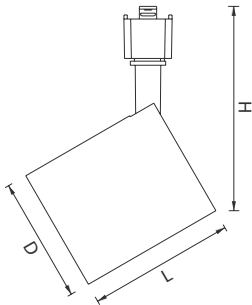

ULB-Q275

- 25 Вт
- 30 Вт